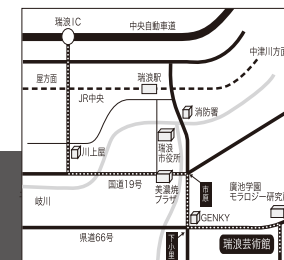

2018年5月18日(金) 開場 18:00~開演 19:00~

チケット 前売¥4000 当日¥4500

販売●瑞浪芸術館/瑞浪総合文化センター

恵那川上屋瑞浪店/ドノア美容室

ライブ終了後  
新井英一さんを囲んでの懇親会<20名様>  
参加費 3000円(要予約)  
090-7300-5861(近藤 裕久)

Craft & Bar 16:00~  
陶器・木工・ガラス等販売致します。

岐阜県瑞浪市稲津町萩原1220-2 TEL 0572-66-2170

- 中央自動車道「瑞浪インター」より車で20分
- JR中央線「瑞浪駅」よりタクシーで約15分

NPO瑞浪芸術館  
岐阜県瑞浪市稲津町萩原1220-2  
tel/fax.0572-66-2170  
<http://ww4.ocn.ne.jp/~kayabuki>