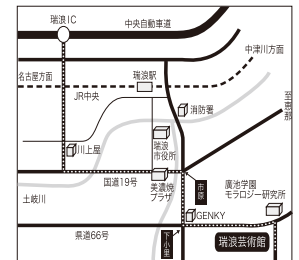

# おひなの会展

瑞浪土人形 創作雛 染紡織

小栗 寿賀子 西村 菊代 平中 和美

会期 2019年2月9日(土)~17日(日)

開館時間 PM12:00~16:00

開催場所 瑞浪芸術館

会期中はお休みなし

岐阜県瑞浪市稲津町萩原 1220-2 TEL 0572-66-2170

- 中央自動車道「瑞浪インター」より車で20分
- JR中央線「瑞浪駅」よりタクシーで約15分