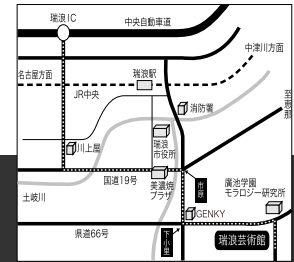

NPO 瑞浪芸術館
岐阜県瑞浪市稲津町萩原1220-2
tel/fax_0572-66-2170
mizunami_geijyutukan@outlook.jp