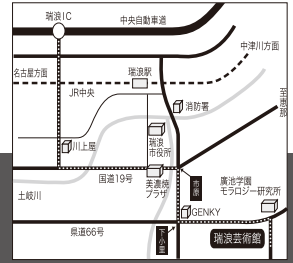

NPO瑞浪芸術館
岐阜県瑞浪市稲津町萩原1220-2
tel/fax.0572-66-2170
mizunami_geijyutukan@outlook.jp